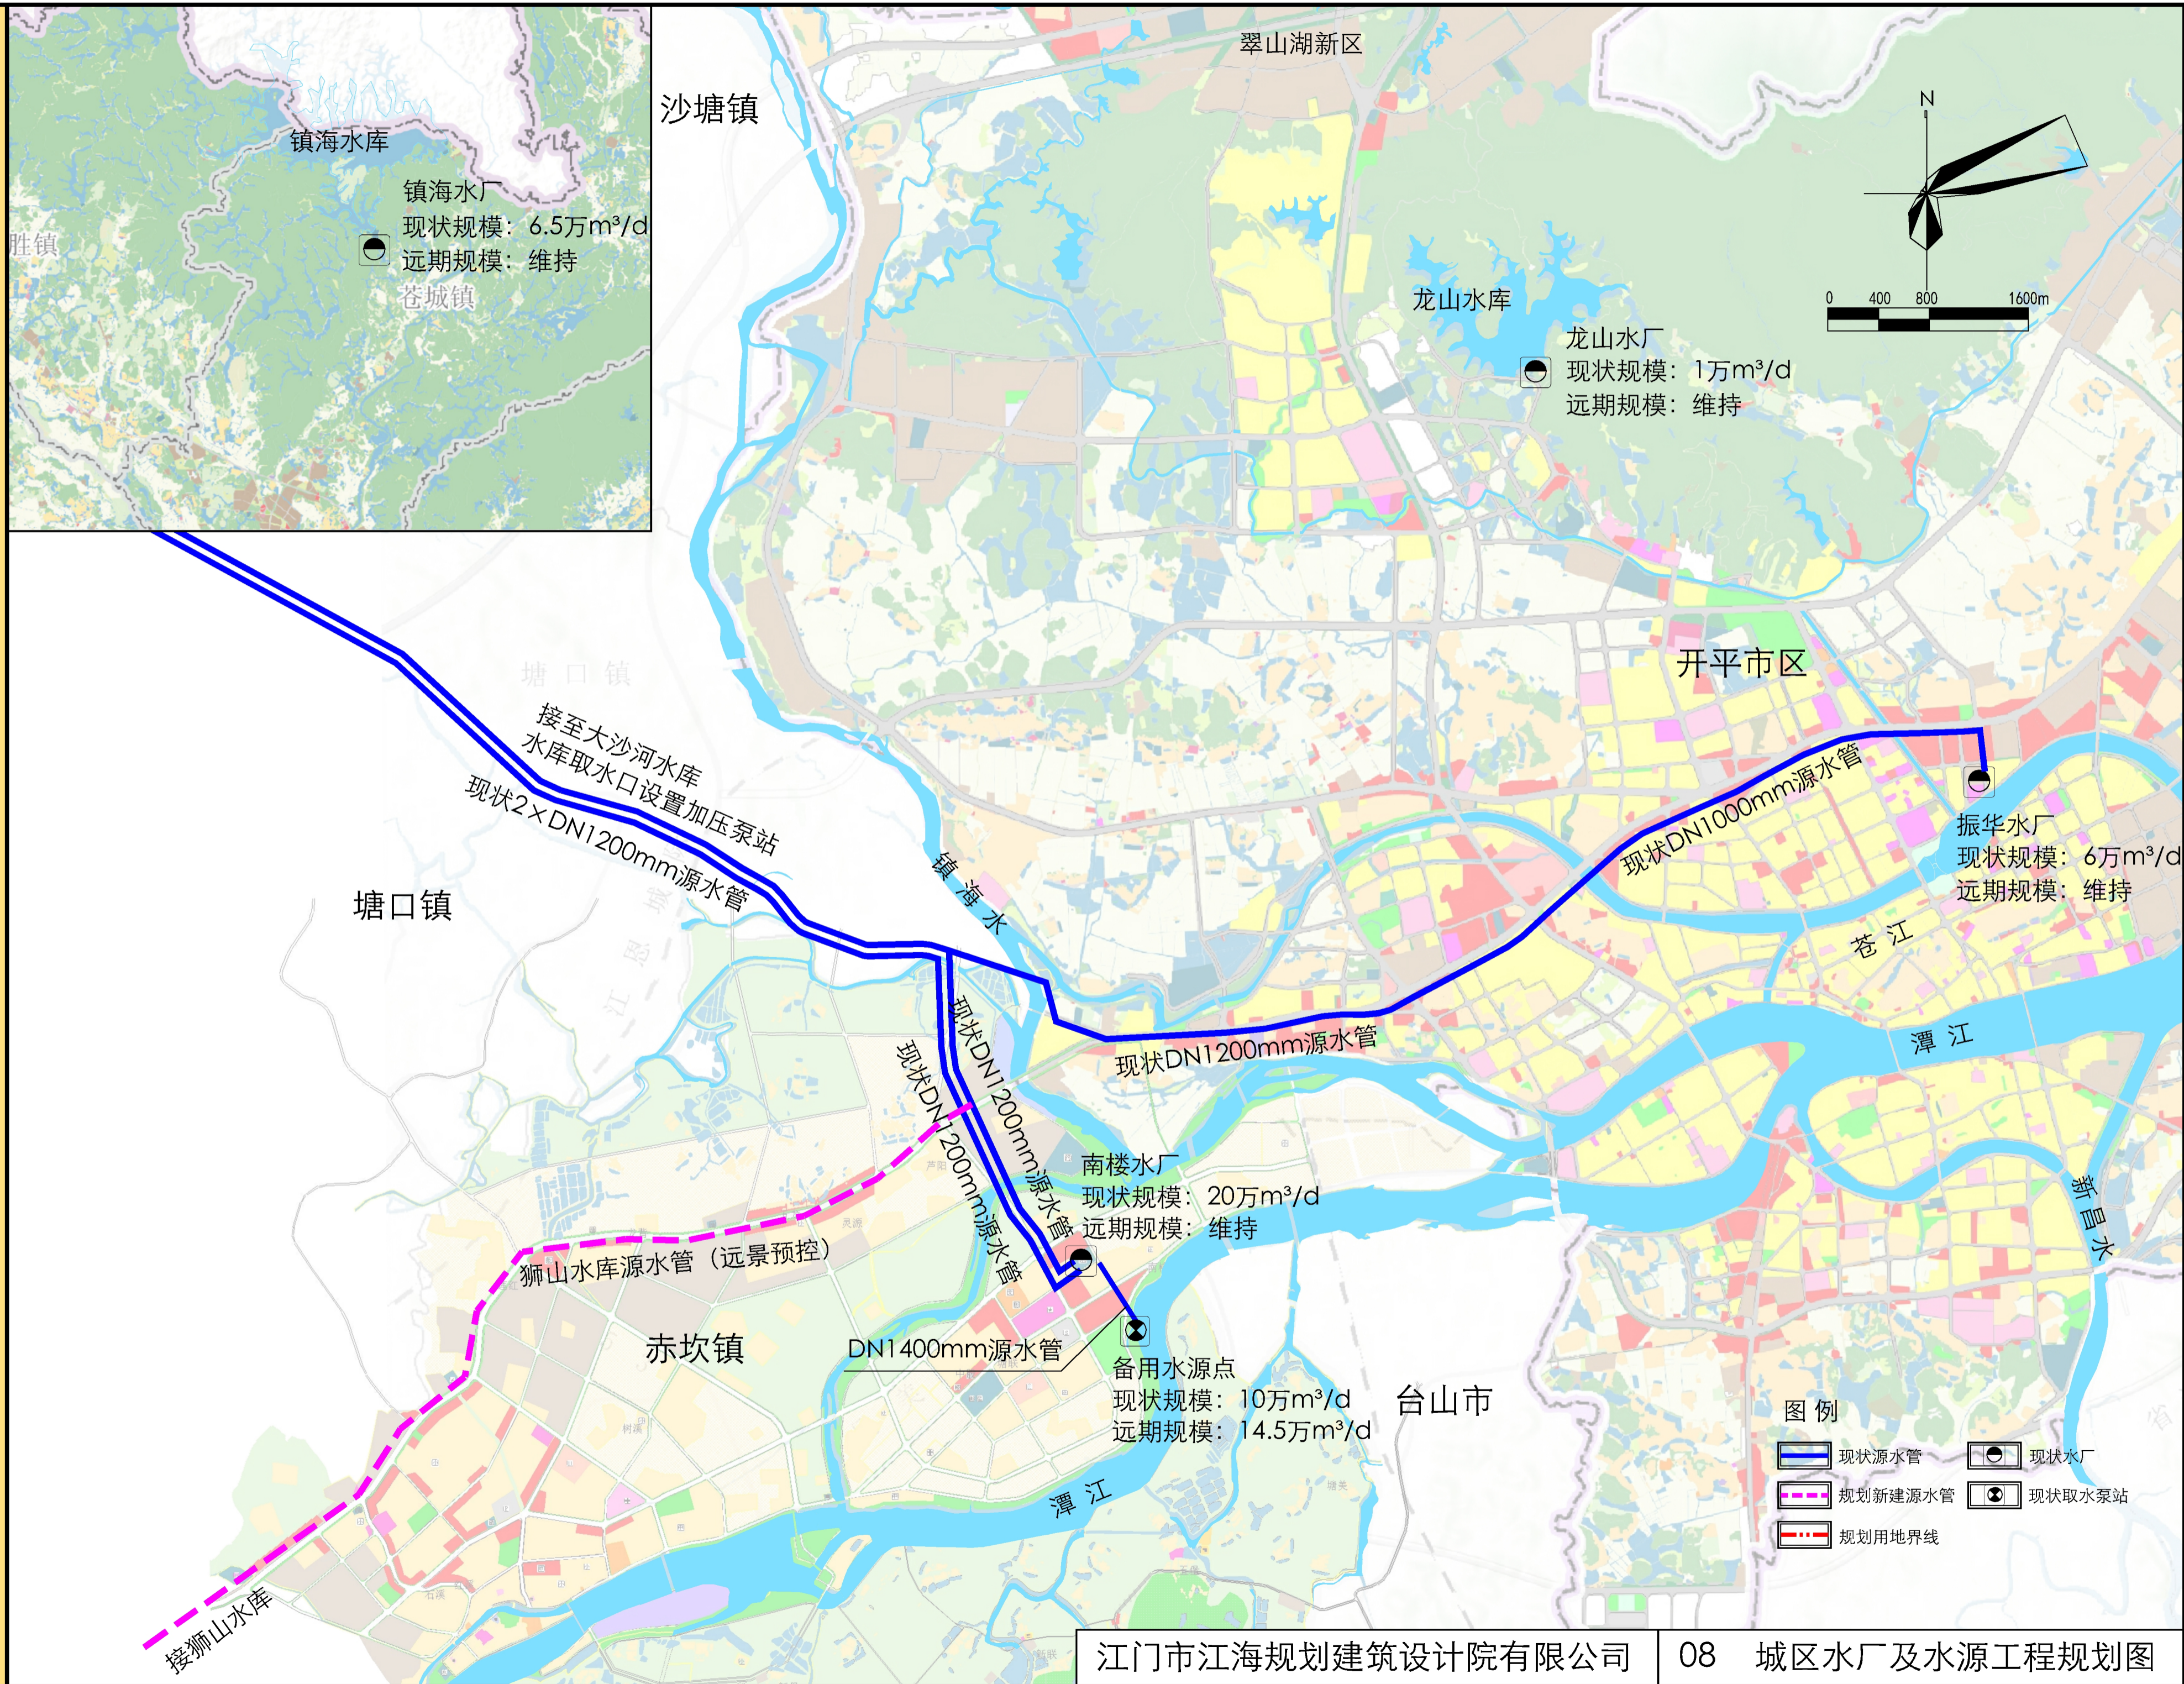

开平市城区供水专项规划（2021-2035年）

开平市城区供水专项规划（2021-2035年）

开平市城区供水专项规划（2021-2035年）

开平市城区供水专项规划（2021-2035年）

开平市城区供水专项规划 (2021-2035年)

开平市城区供水专项规划（2021-2035年）