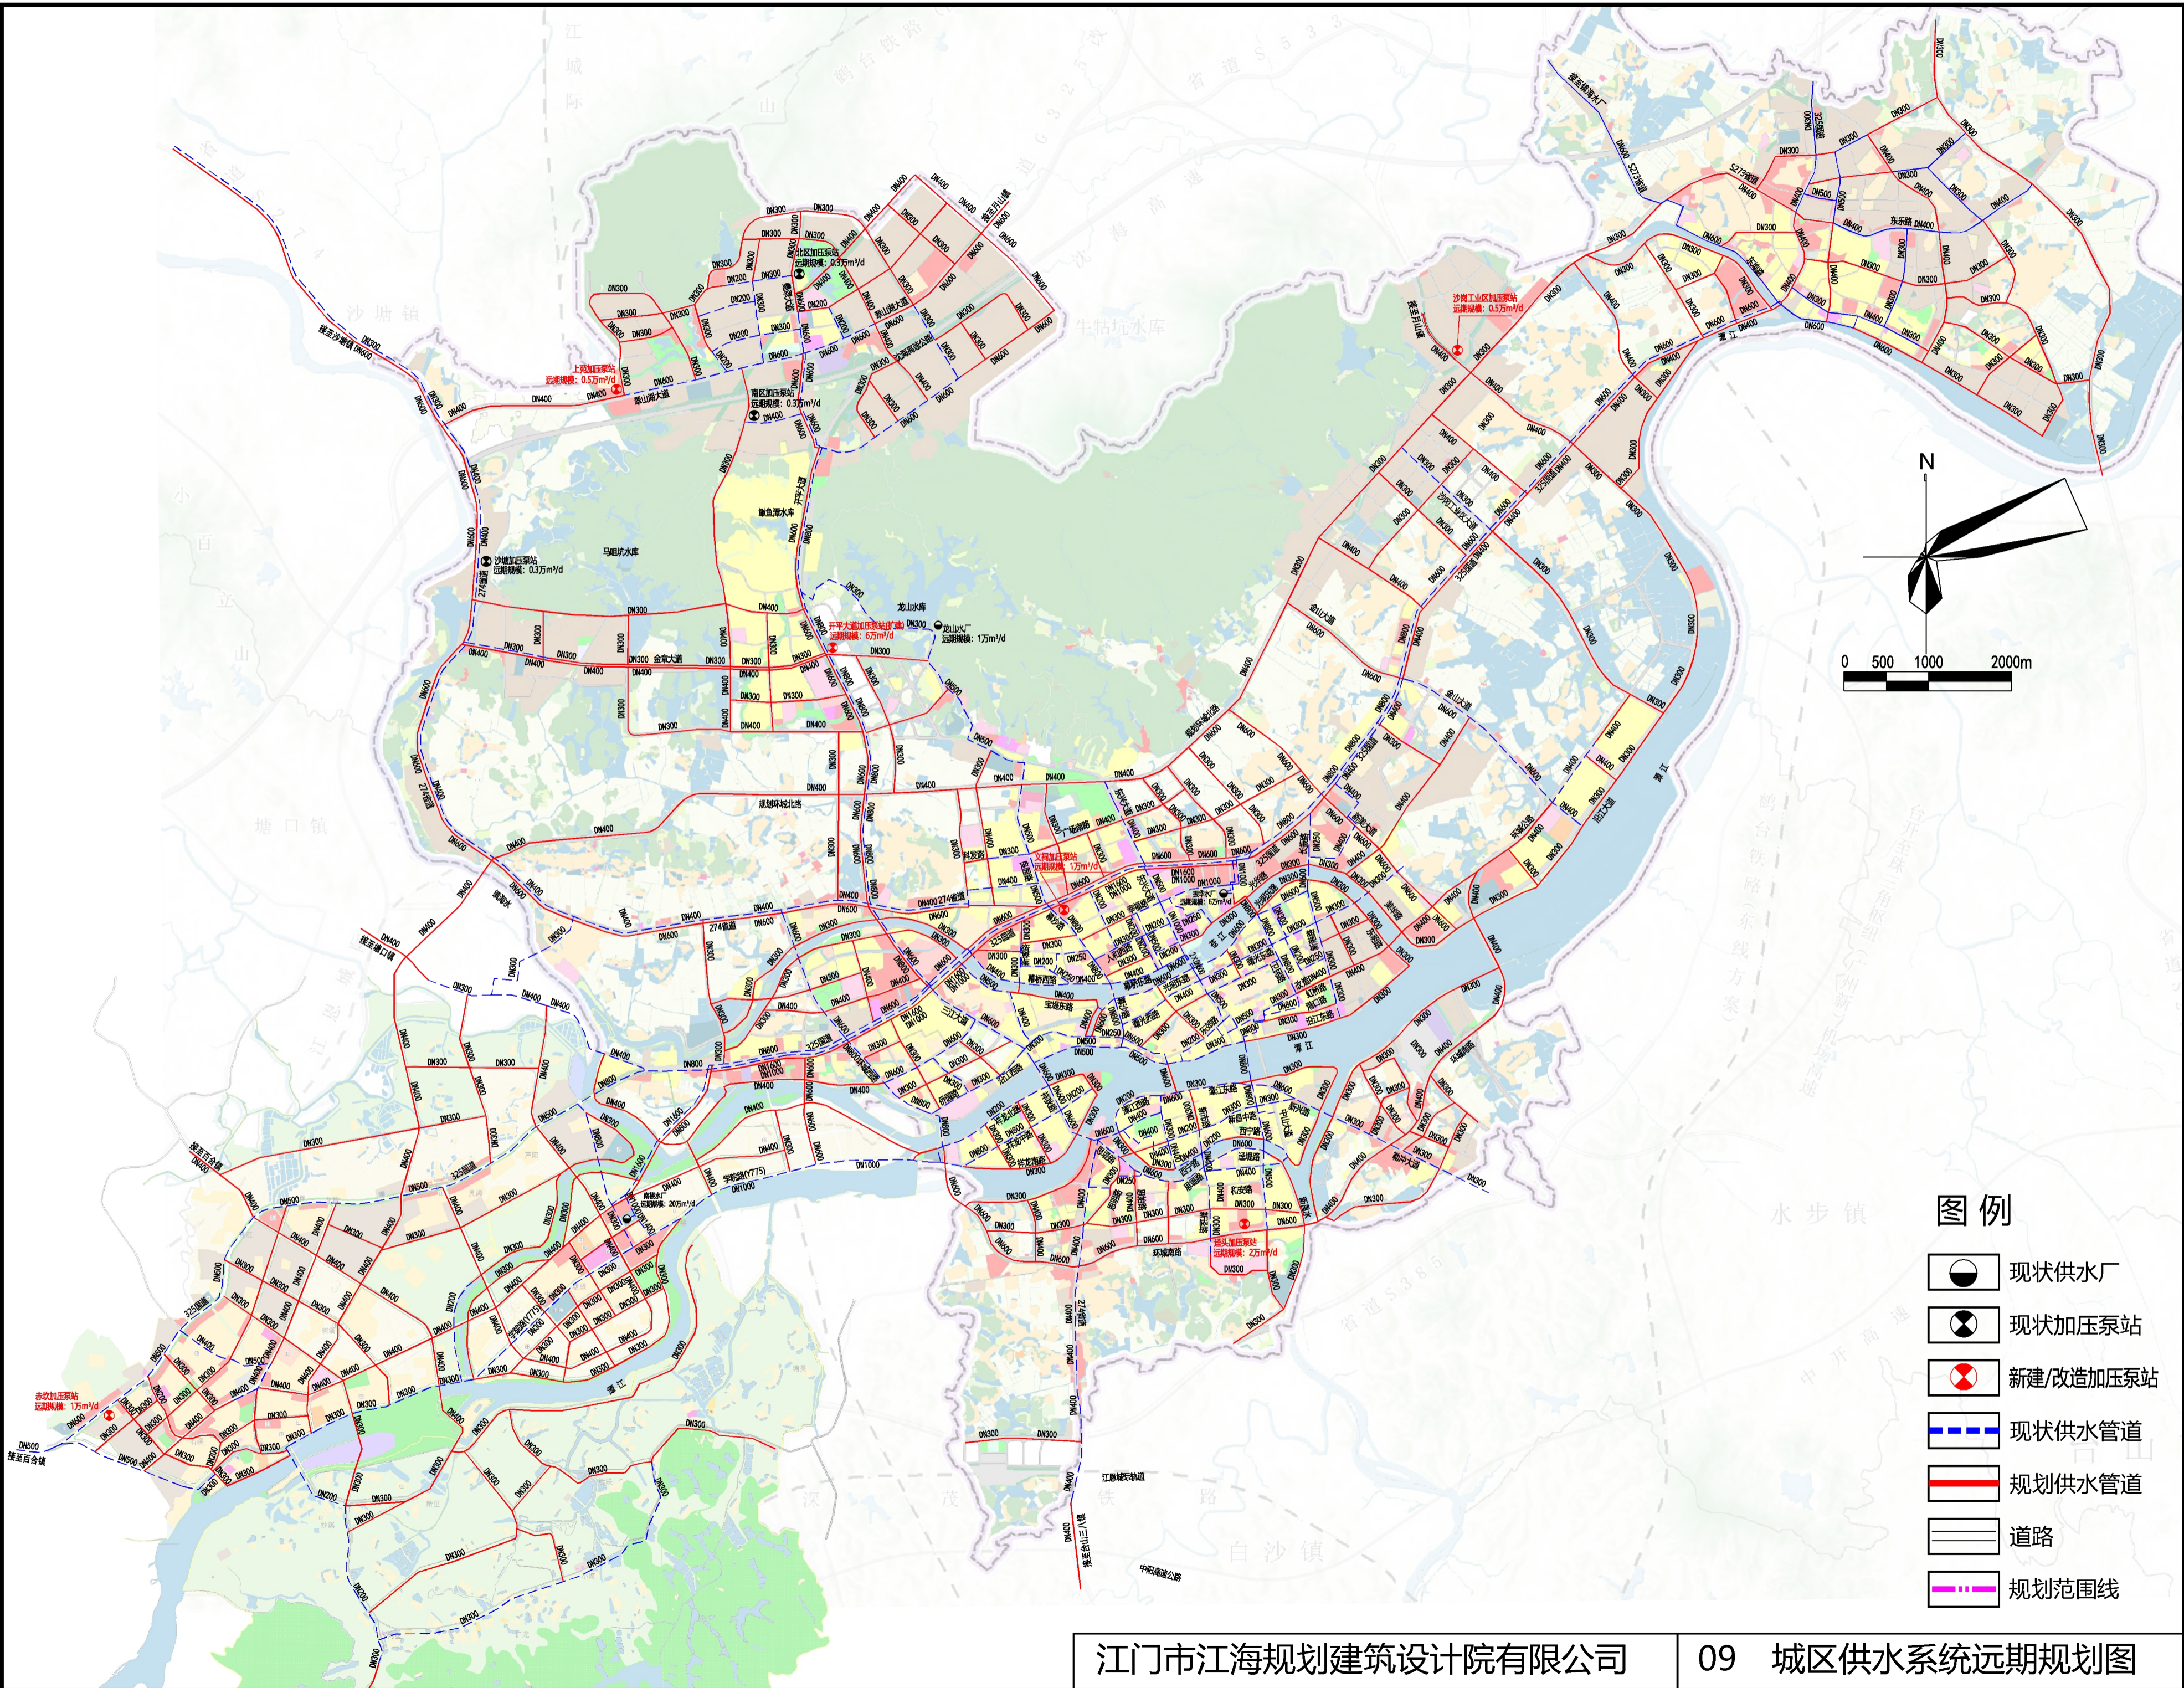

开平市城区供水专项规划（2021-2035年）

开平市城区供水专项规划（2021-2035年）

开平市城区供水专项规划（2021-2035年）

开平市城区供水专项规划（2021-2035年）

开平市城区供水专项规划 (2021-2035年)

开平市城区供水专项规划（2021-2035年）