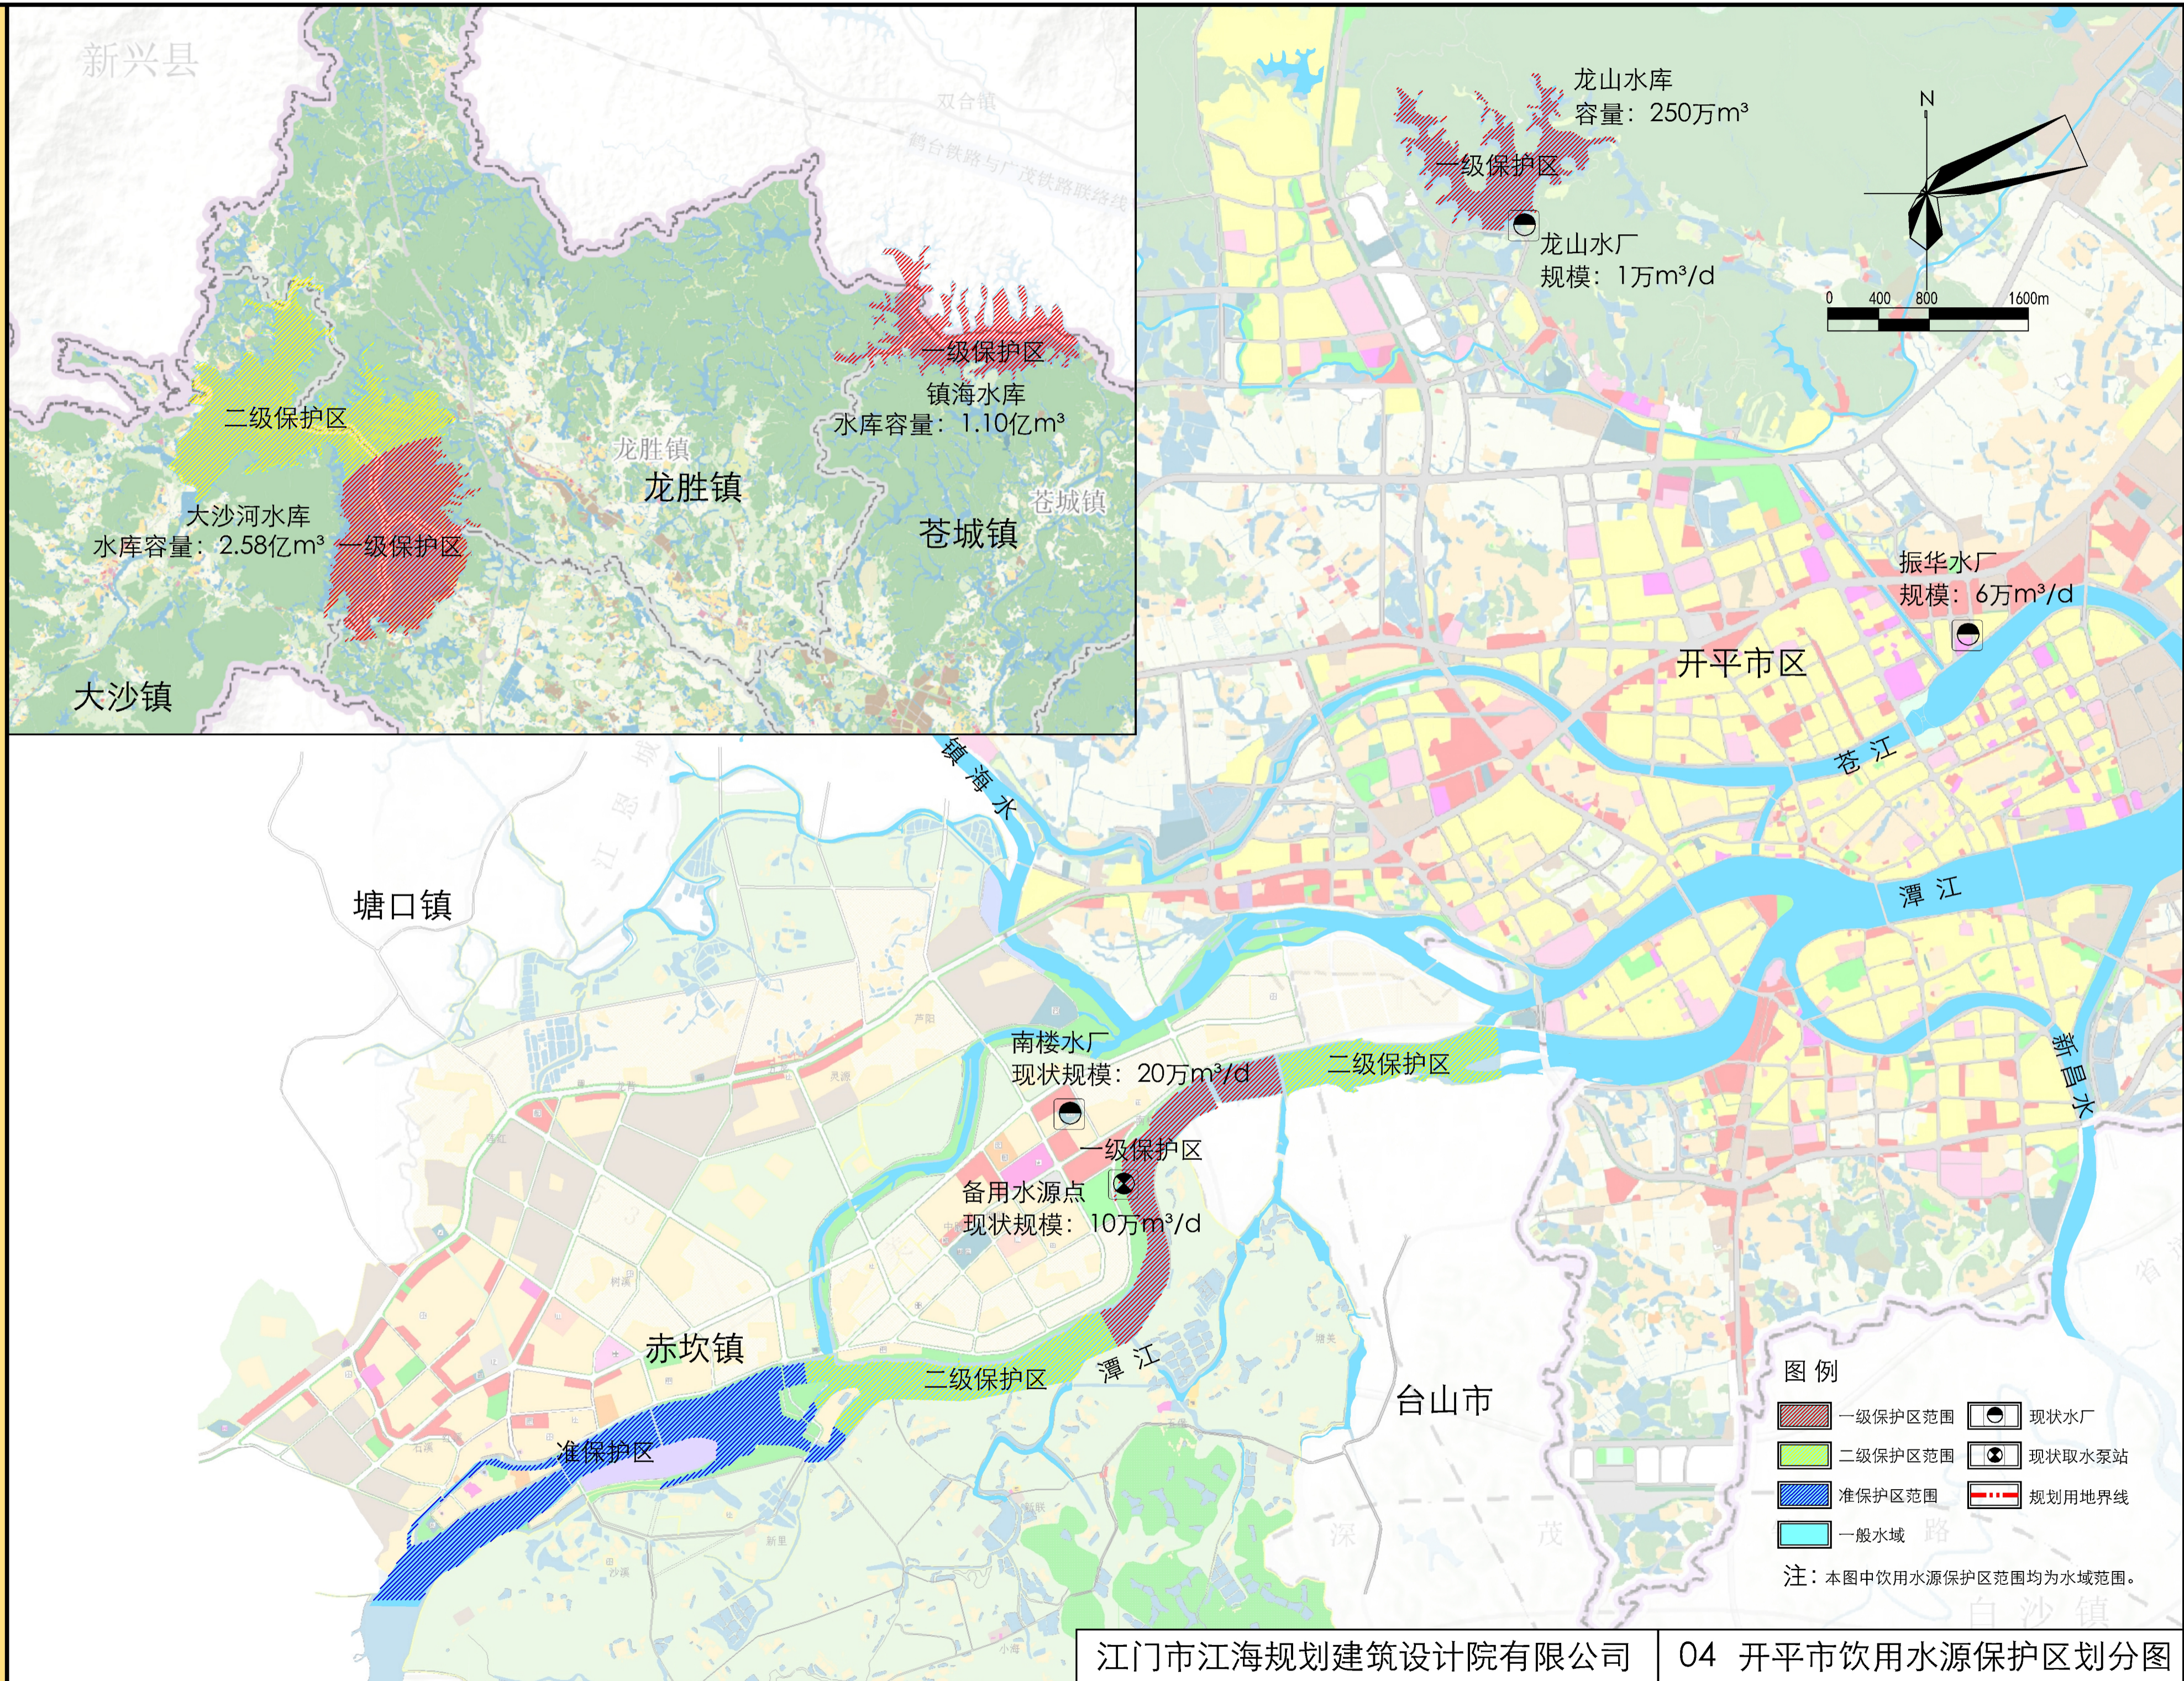

开平市城区供水专项规划（2021-2035年）

开平市城区供水专项规划（2021-2035年）

开平市城区供水专项规划（2021-2035年）

开平市城区供水专项规划（2021-2035年）

开平市城区供水专项规划 (2021-2035年)

开平市城区供水专项规划（2021-2035年）