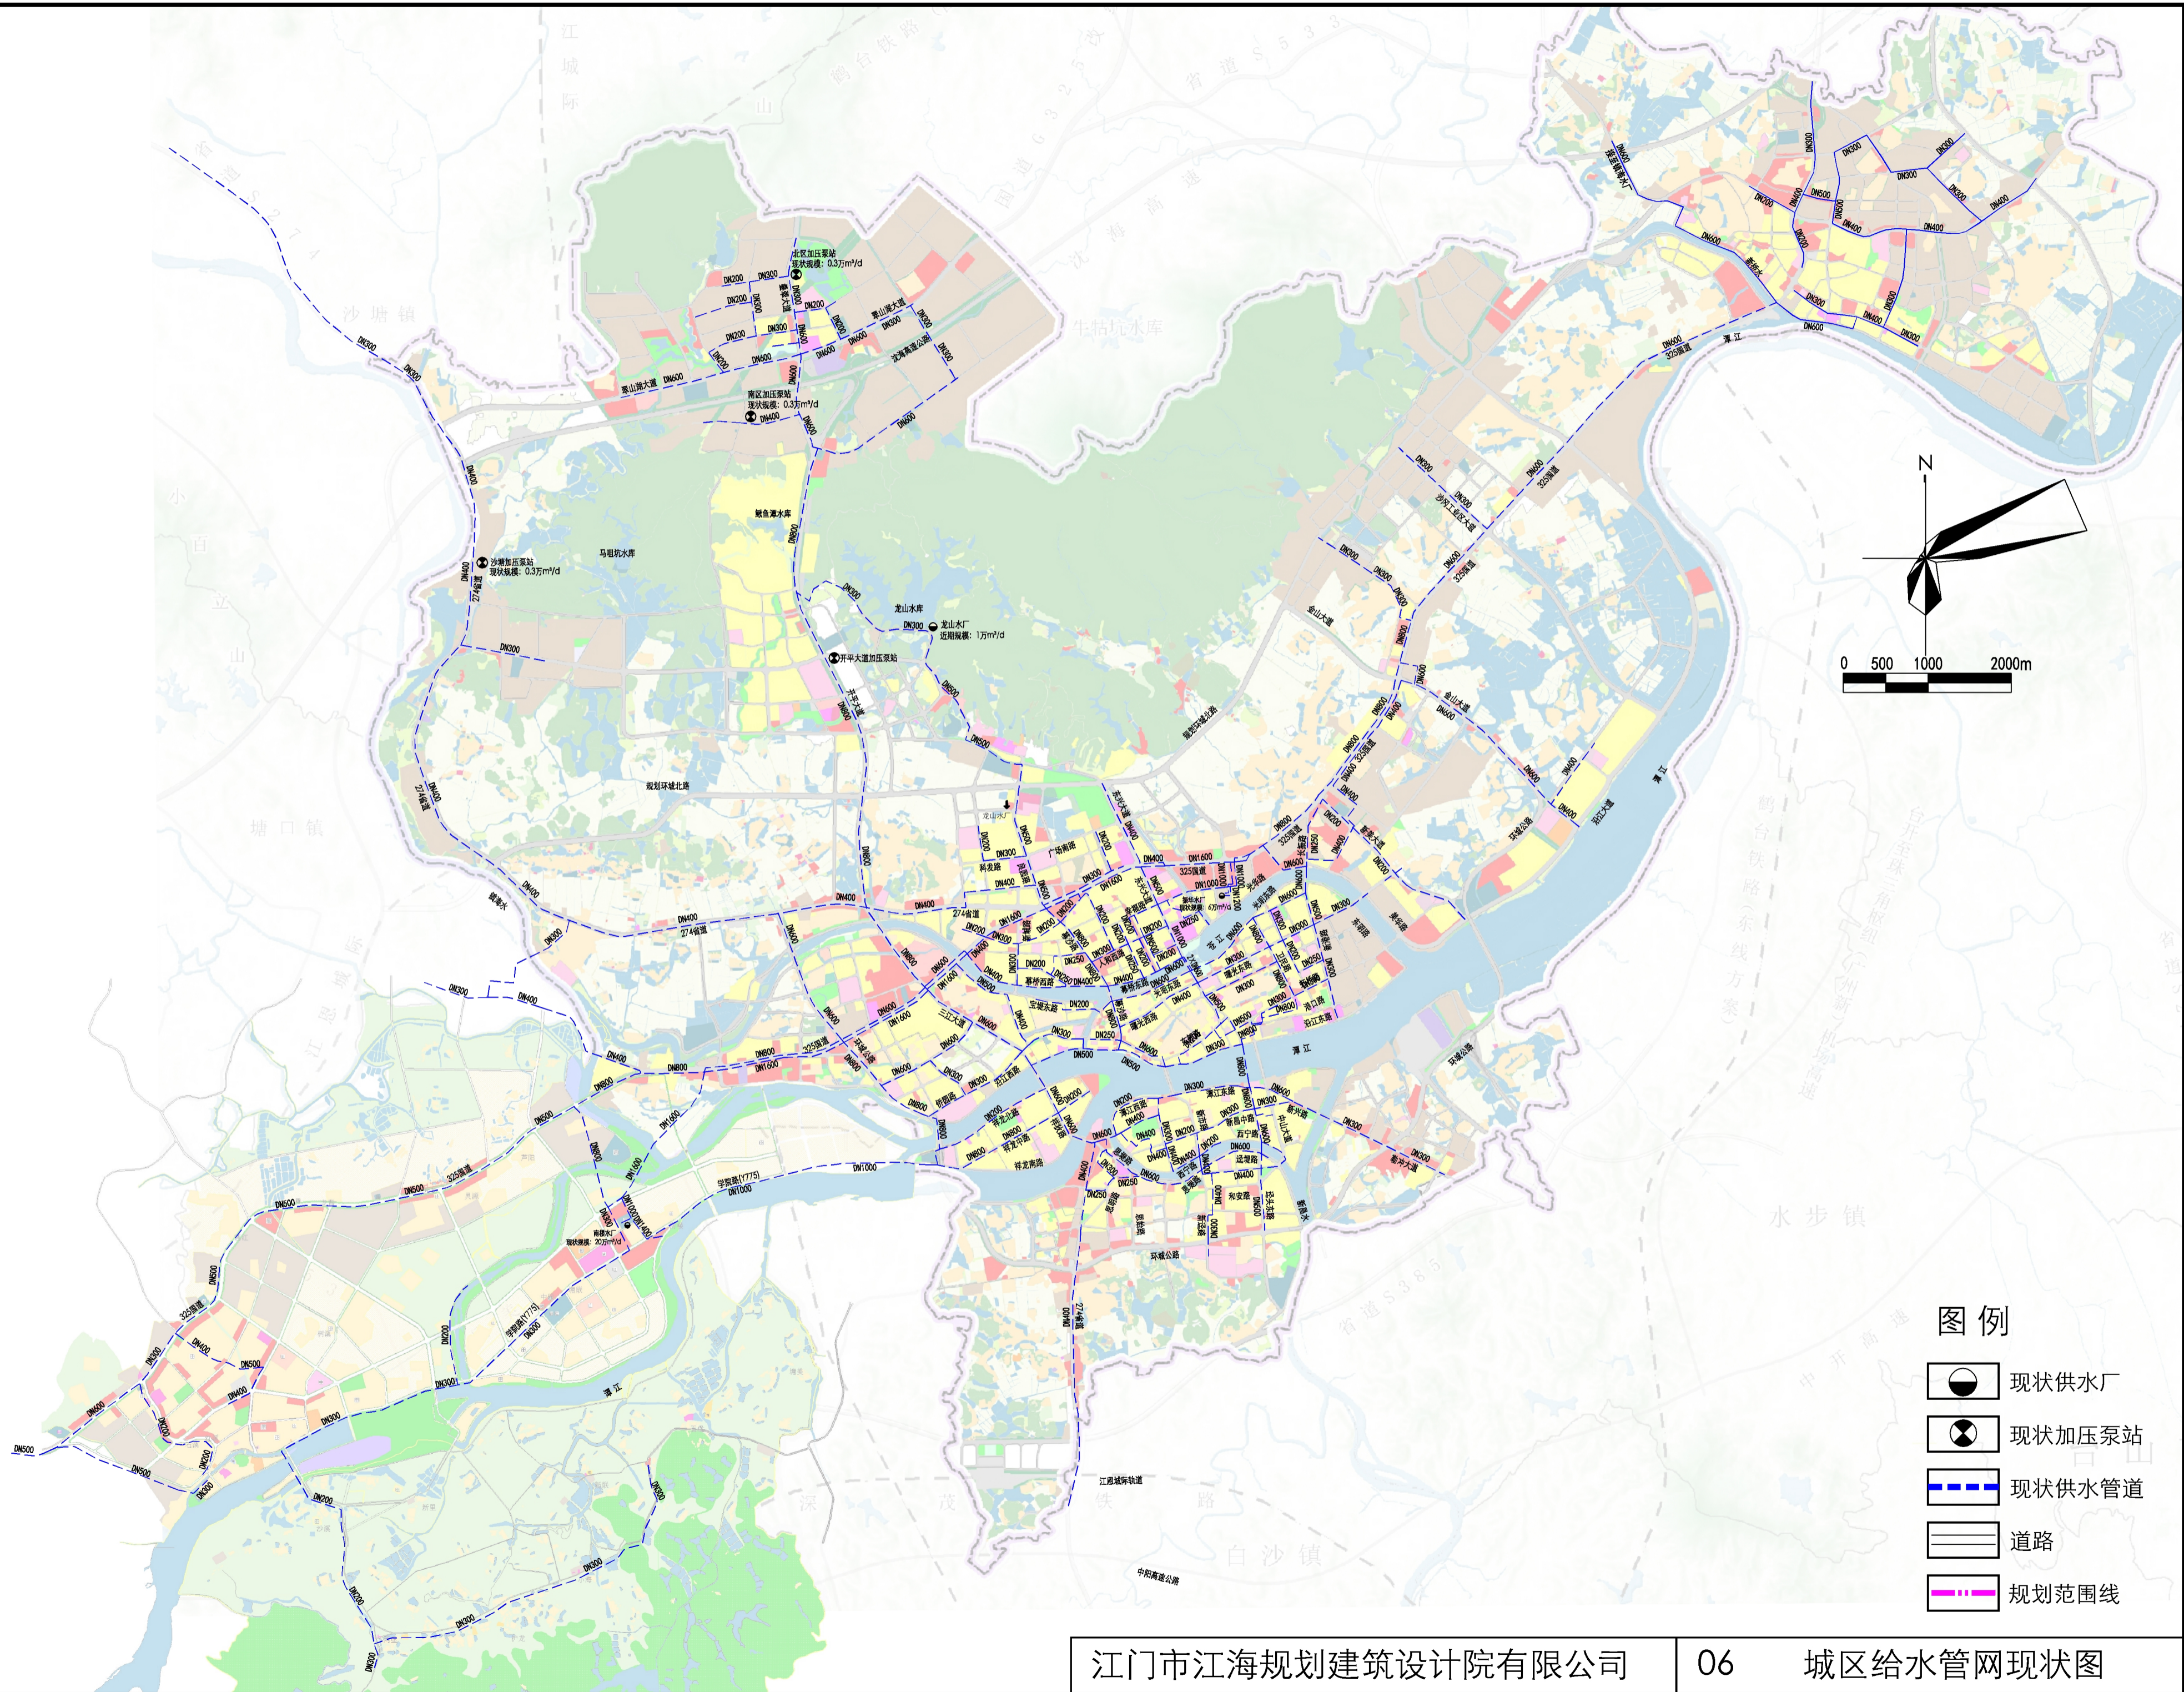

开平市城区供水专项规划（2021-2035年）

开平市城区供水专项规划（2021-2035年）

开平市城区供水专项规划（2021-2035年）

开平市城区供水专项规划（2021-2035年）

开平市城区供水专项规划 (2021-2035年)

开平市城区供水专项规划（2021-2035年）